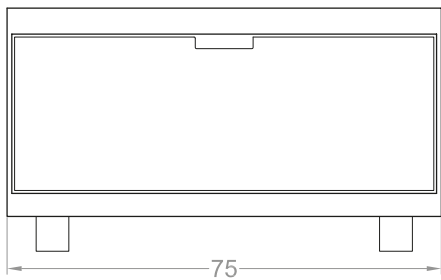

## CASSETTO SCORTE SU RUOTE

### DIMENSIONI

Larghezza 75 cm

Profondità 40 cm

Altezza 42 cm

### COMPOSIZIONE

Realizzato in metacrilato spessore 8 mm colore pieno, dotato di ruote con freno.