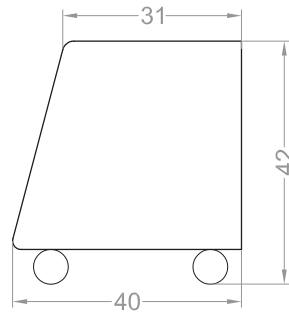

## CASSETTO SCORTE SU RUOTE

### DIMENSIONI

Larghezza 75 cm

Profondità 40 cm

Altezza 42 cm

### COMPOSIZIONE

Realizzato in metacrilato spessore 8 mm colore pieno, dotato di ruote con freno.