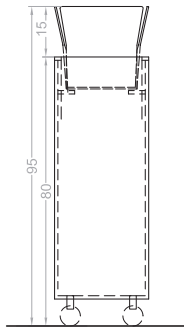

CESTO PROMO SU RUOTE CON CONTENITORE SCORTE

DIMENSIONI

Larghezza 60 cm
Profondità 60 cm
Altezza 95 cm

DIMENSIONI

Larghezza 28 cm
Profondità 60 cm
Altezza 95 cm

COMPOSIZIONE

Base quadrata o rettangolare in forex, apribile per eventuale scorta prodotti. Contenitore superiore in metacrilato trasparente 5 mm con divisori removibili.