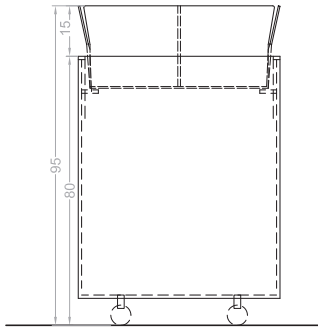

CESTO PROMO SU RUOTE CON CONTENITORE SCORTE

DIMENSIONI

Larghezza 60 cm
Profondità 60 cm
Altezza 95 cm

DIMENSIONI

Larghezza 28 cm
Profondità 60 cm
Altezza 95 cm

COMPOSIZIONE

Base quadrata o rettangolare in forex, apribile per eventuale scorta prodotti. Contenitore superiore in metacrilato trasparente 5 mm con divisori removibili.