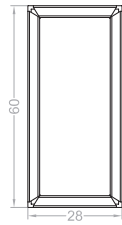

CESTO PROMO SU RUOTE CON CONTENITORE SCORTE

DIMENSIONI

Larghezza 60 cm
Profondità 60 cm
Altezza 95 cm

DIMENSIONI

Larghezza 28 cm
Profondità 60 cm
Altezza 95 cm

COMPOSIZIONE

Base quadrata o rettangolare in forex, apribile per eventuale scorta prodotti. Contenitore superiore in metacrilato trasparente 5 mm con divisori removibili.