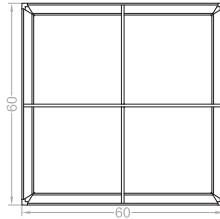

CESTO PROMO SU RUOTE CON CONTENITORE SCORTE

DIMENSIONI

Larghezza 60 cm
Profondità 60 cm
Altezza 95 cm

DIMENSIONI

Larghezza 28 cm
Profondità 60 cm
Altezza 95 cm

COMPOSIZIONE

Base quadrata o rettangolare in forex, apribile per eventuale scorta prodotti. Contenitore superiore in metacrilato trasparente 5 mm con divisori removibili.