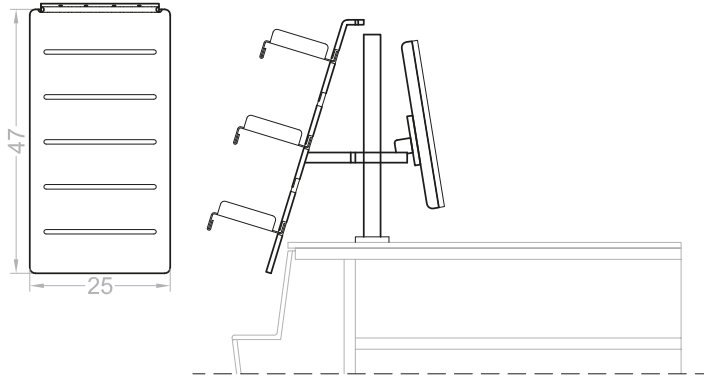

ESPOSITORE BANCO CON ASTA PORTAMONITOR

DIMENSIONI

Larghezza 25 cm

Altezza 47 cm

COMPOSIZIONE

Plancia espositiva sospesa in metacrilato colore pieno;
completa di 3 ripiani trasparenti e asta portamonitor.

COLORI DISPONIBILI