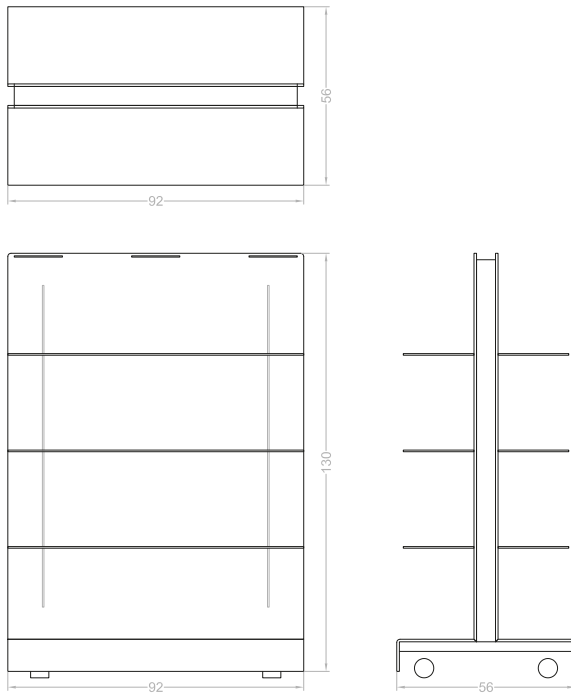

## ISOLA F2 - ESPOSITORE BIFACCIALE SU RUOTE

### DIMENSIONI

Larghezza 92 cm

Profondità 56 cm

Altezza 130 cm

### COMPOSIZIONE

Realizzata in metacrilato 8 mm, completa di 4 ruote con freno e 6 ripiani in metacrilato bianco, grigio o trasparente.