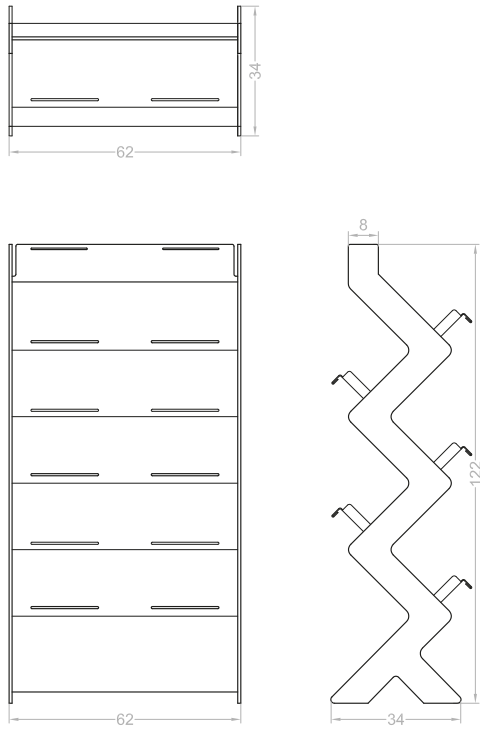

ZETA - ESPOSITORE DA TERRA BIFACCIALE

DIMENSIONI

Larghezza 62 cm

Profondità 34 cm

Altezza 122 cm

COMPOSIZIONE

Realizzata in metacrilato 8 mm colore pieno o trasparente, completa di 5 ripiani in metacrilato trasparente.