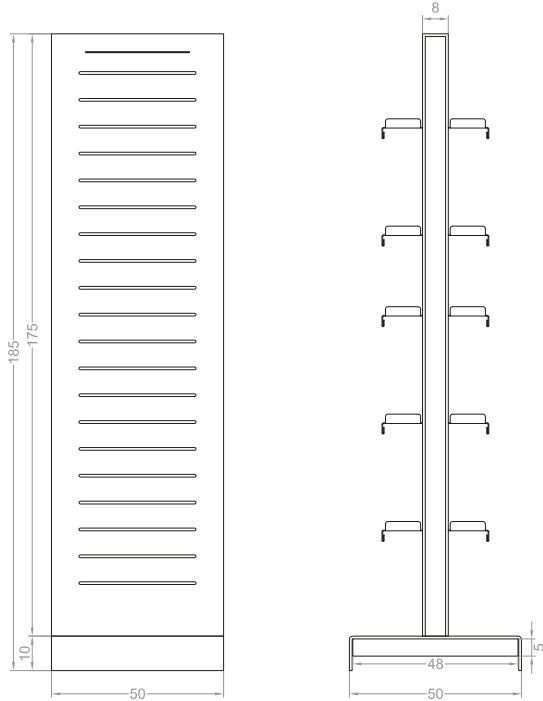

TOTEM - ESPOSITORE BIFACCIALE SU RUOTE

DIMENSIONI

Larghezza 50 cm

Profondità 50 cm

Altezza 185 cm

COMPOSIZIONE

Realizzato in metacrilato spessore 8 mm bianco o trasparente, completo di ruote con freno e 10 ripiani in metacrilato trasparente.

COLORI DISPONIBILI

- Bianco pieno
- Trasparente